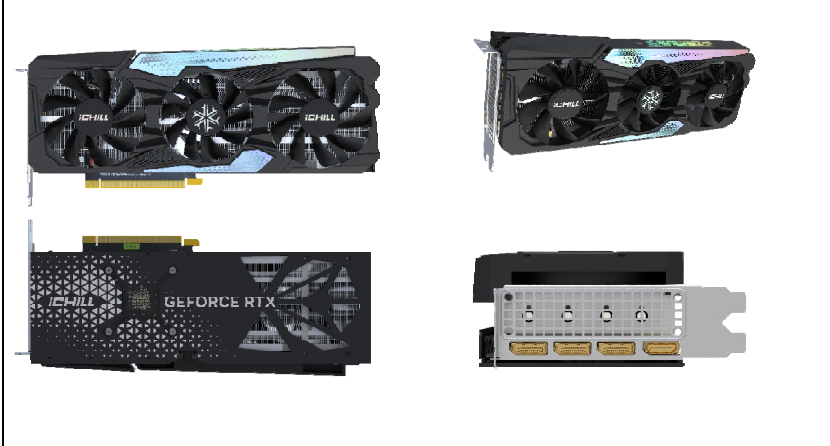

PN: C406T3-08D6X-17113389	
UPC: 83516800327-9	
GPU核心信息:	
CUDA流处理器	4352
提升频率 (MHz)	2565
显存规格	
显存频率(Gbps)	18.0
显存容量(GB)	8.0
显存类型	GDDR6
显存位宽	128位
显存带宽 (GB/sec)	288
特性支持	
实时光线追踪	Yes
GeForce Experience	Yes
NVIDIA Ansel	Yes
NVIDIA Highlights	Yes
NVIDIA G-SYNC	Yes
Game Ready Drivers	Yes
Microsoft DirectX	12
Vulkan API	Yes
OpenGL	4.6
总线接口	PCIe 4.0
Windows 7 & 10 Ready	Yes
Linux Ready	Yes
FreeBSDx86 Ready	Yes
显示输出	
最高分辨率	7680x4320
HDCP	2.3
HDMI 2.1	x1
Display Port 1.4a	x3
显卡尺寸	
长(mm)	294
高(mm)	141
宽(mm)	60
Power Specs电源规格	
显卡功耗(W)	160
系统额定电源需求(W)	450
外接电源	8pin
Accessories配件:	
质保卡	X1
电源需求指引	X1

INNO3D GEFORCE RTX 4060 Ti 8GB 超级冰龙

游戏、直播、创作·无所不能。GeForce RTX™ 4060 Ti 和 RTX 4060 采用高效的 NVIDIA Ada Lovelace 架构，让您能够尽情体验最新的游戏和应用，感受由光线追踪和 DLSS 3 技术带来的沉浸式 AI 加速游戏体验，并借助 NVIDIA Studio 平台加速创意工作流，提升效率。

产品照片

包装信息