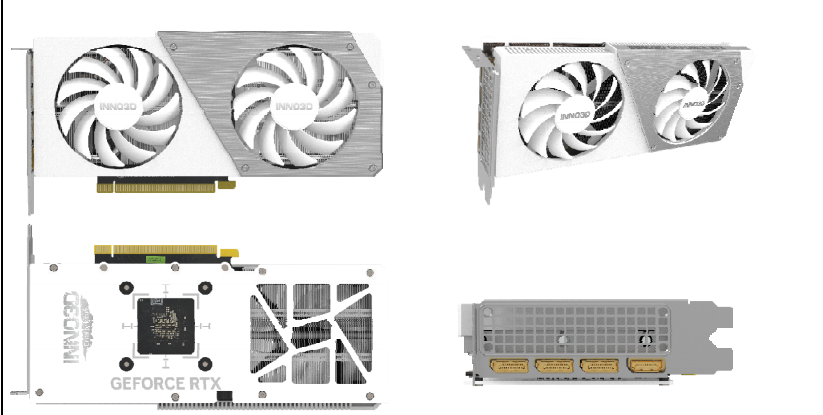

产品照片

包装信息

Type	彩盒(LxWxH)	片/箱	包装箱 (LxWxH)	G.W.	Volume
BOX	328 x 182 x 73 mm	10	387 x 381 x 346 mm	12.14kg	0.05