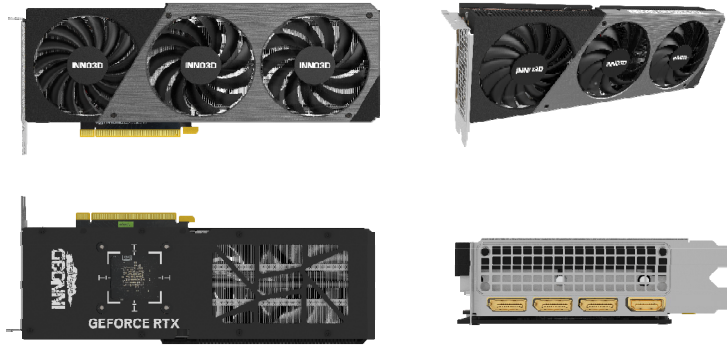

产品照片

包装信息

Type	彩盒(LxWxH)	片/箱	包装箱 (LxWxH)	G.W.	Volume
BOX	392 x 207 x 86 mm	5	464 x 219 x 416 mm	7.4kg	0.04