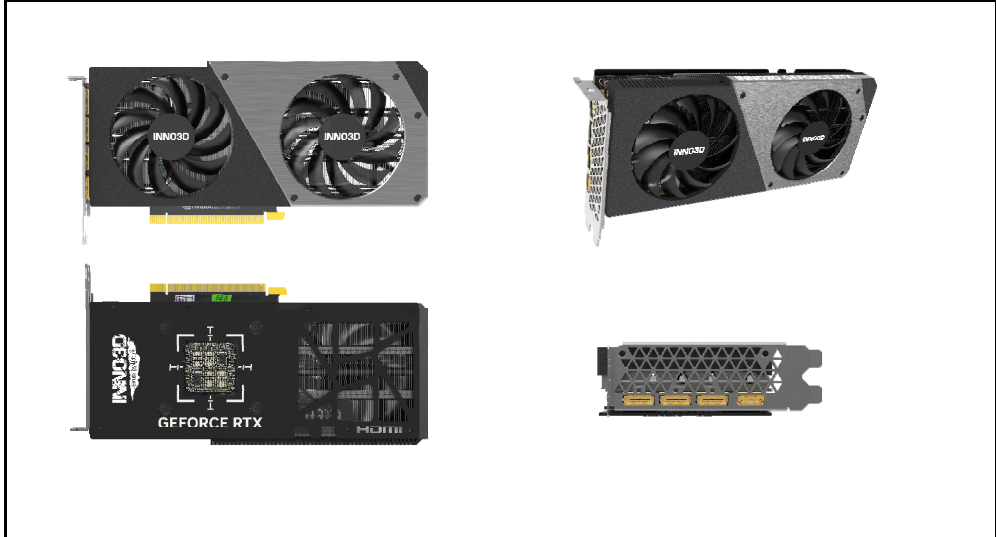

产品照片

包装信息

Type	彩盒(LxWxH)	片/箱	包装箱 (LxWxH)	G.W.	Volume
BOX	328 x 182 x 73 mm	10	387 x 381 x 346mm	12.64	0.05cbm