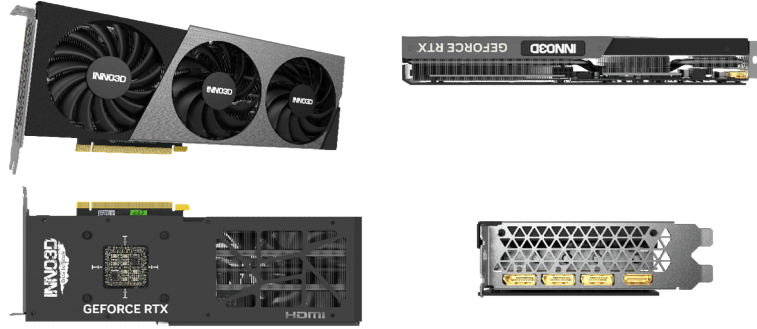

产品照片

包装信息

Type	彩盒(LxWxH)	片/箱	包装箱(LxWxH)	G.W.	Volume
BOX	390 x 90 x 230 mm	5	470 x 416 x 254mm	8.62	0.05cbm