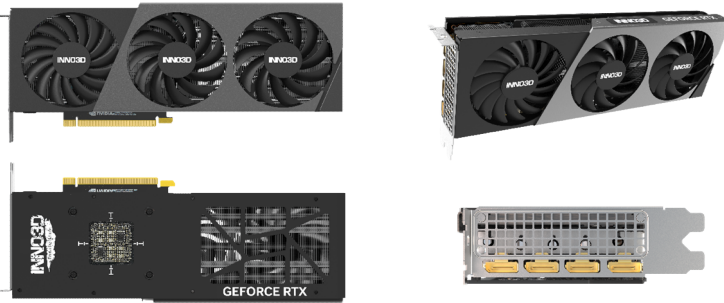

产品照片

包装信息

Type	彩盒(LxWxH)	片/箱	包装箱 (LxWxH)	G.W.	Volume
BOX	390 x 90 x 230mm	5	470 x 416 x 254mm	8.62	0.05cbm