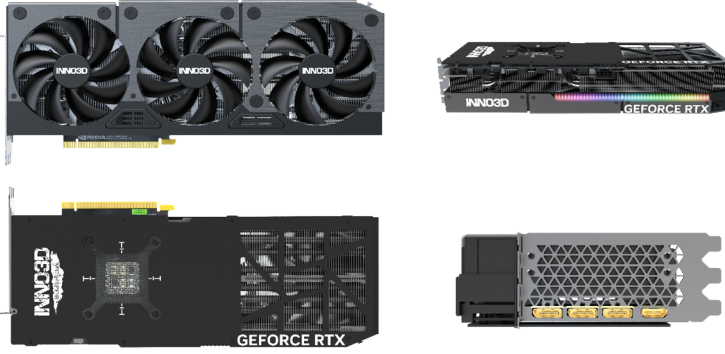

产品照片

包装信息

Type	彩盒(LxWxH)	片/箱	包装箱 (LxWxH)	G.W.	Volume
BOX	418 x 115 x 230mm	5	590 x 435 x 265mm	13.63kg	0.07cbm