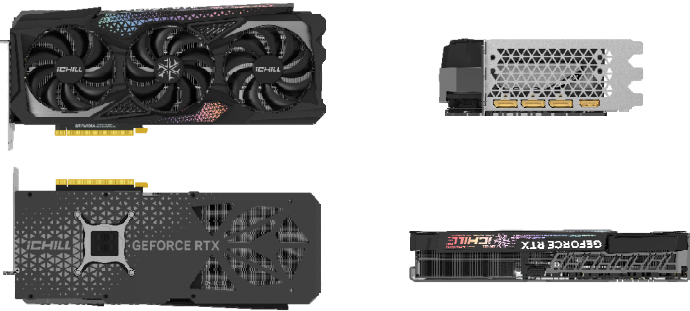

产品照片

包装信息

Type	彩盒(LxWxH)	片/箱	包装箱 (LxWxH)	G.W.	Volume
BOX	418 x 115 x 230mm	5	590 x 435 x 265mm	14.33	0.07cbm