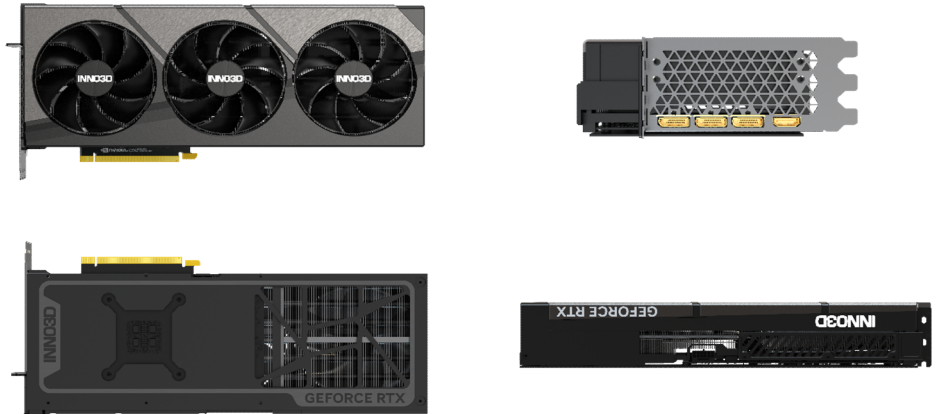

产品照片

包装信息

Type	彩盒(LxWxH)	片/箱	包装箱 (LxWxH)	G.W.	Volume
BOX	418 x 115 x 230mm	5	590 x 435 x 265mm	13.02	0.07cbm