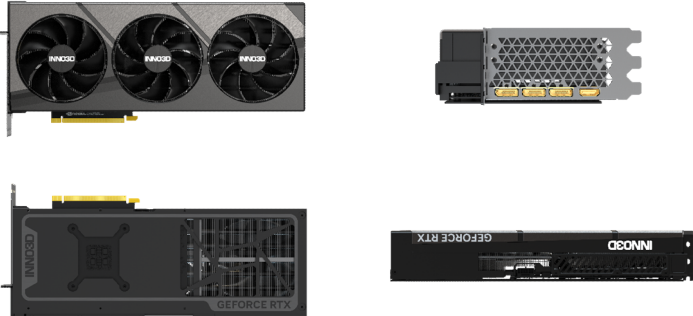

产品照片

包装信息

Type	彩盒(LxWxH)	片/箱	包装箱 (LxWxH)	G.W.	Volume
BOX	418 x 115 x 230mm	5	590 x 435 x 265mm	13.02	0.07cbm